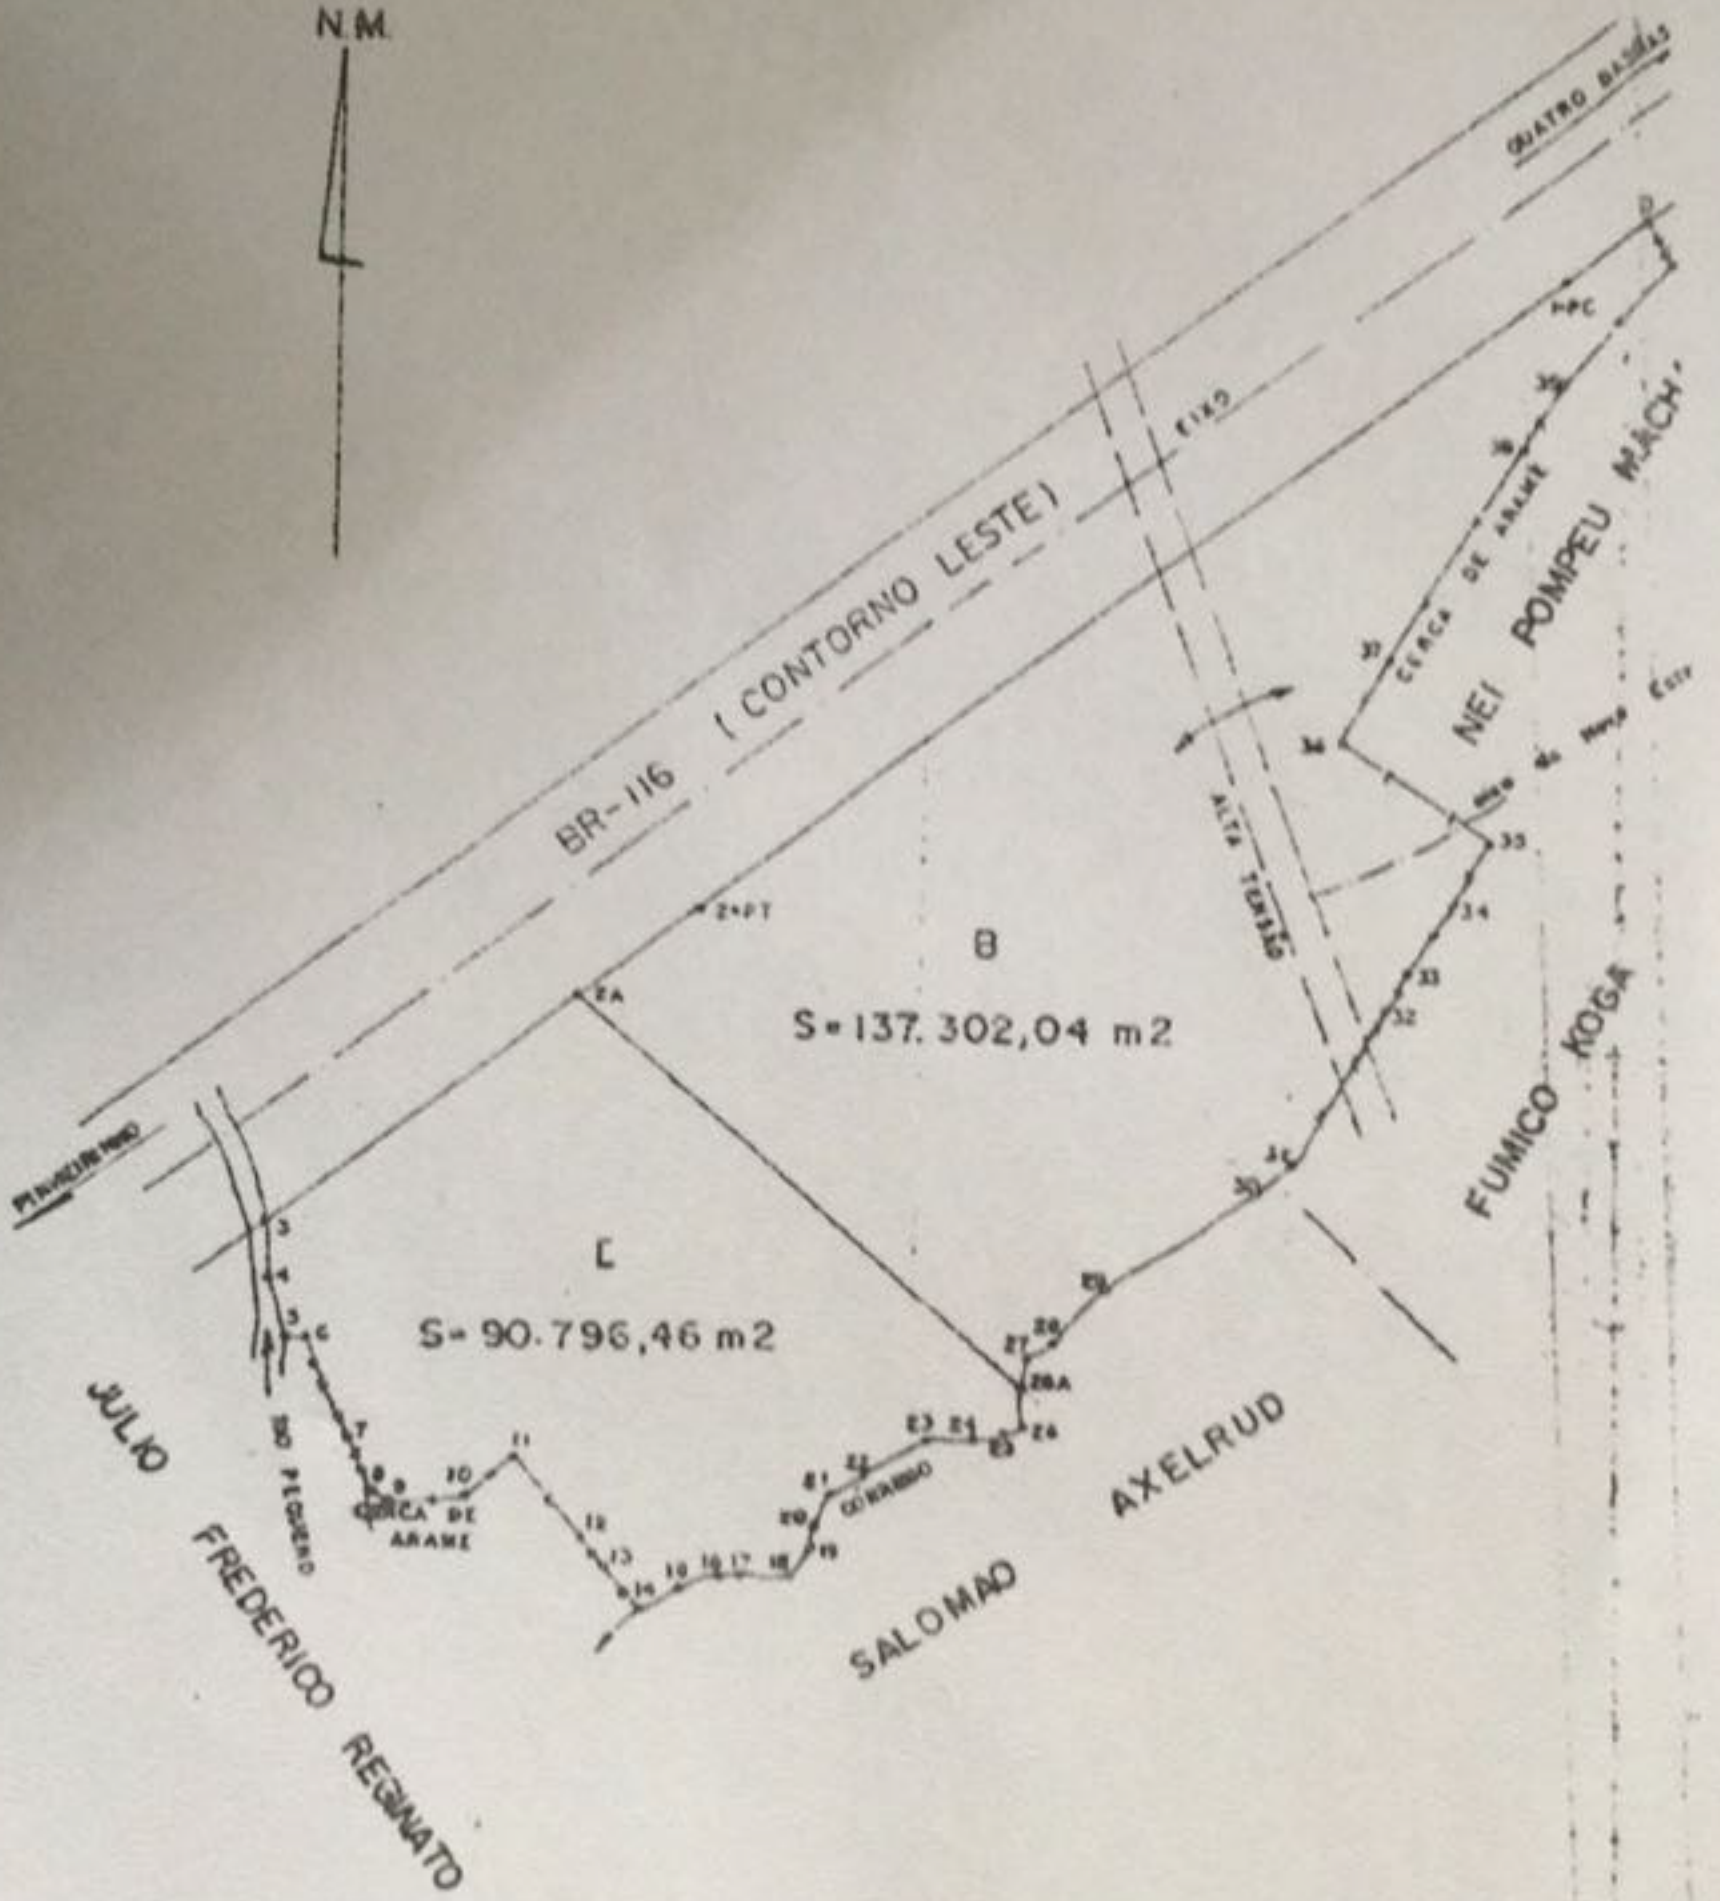

N.M.

Loteamento Jardim Guarani  
Quadra 13

Schaftecor do Brasil Ind. e Com. S/A

Rua Professora Dorinha Juck Côrtes

Quadra 11  
Lote 4  
Lote 5  
Lote 6

Quadra 12  
Lote 1  
Lote 2  
Lote 3  
Lote 4  
Lote 5  
Lote 6

Área:  
85.023,77 m<sup>2</sup>

Diogo Marconi Lucchesi e  
Antonio Carlos Lucchesi

100 TABELIONATO

*Antônio Carlos Lucchesi*

Rua Francisco Muñoz Madrid (Antiga Estrada da Roseira)

Rua Francisco Muñoz Madrid (Lei 371/02)

Contorno Sul

Araucária →